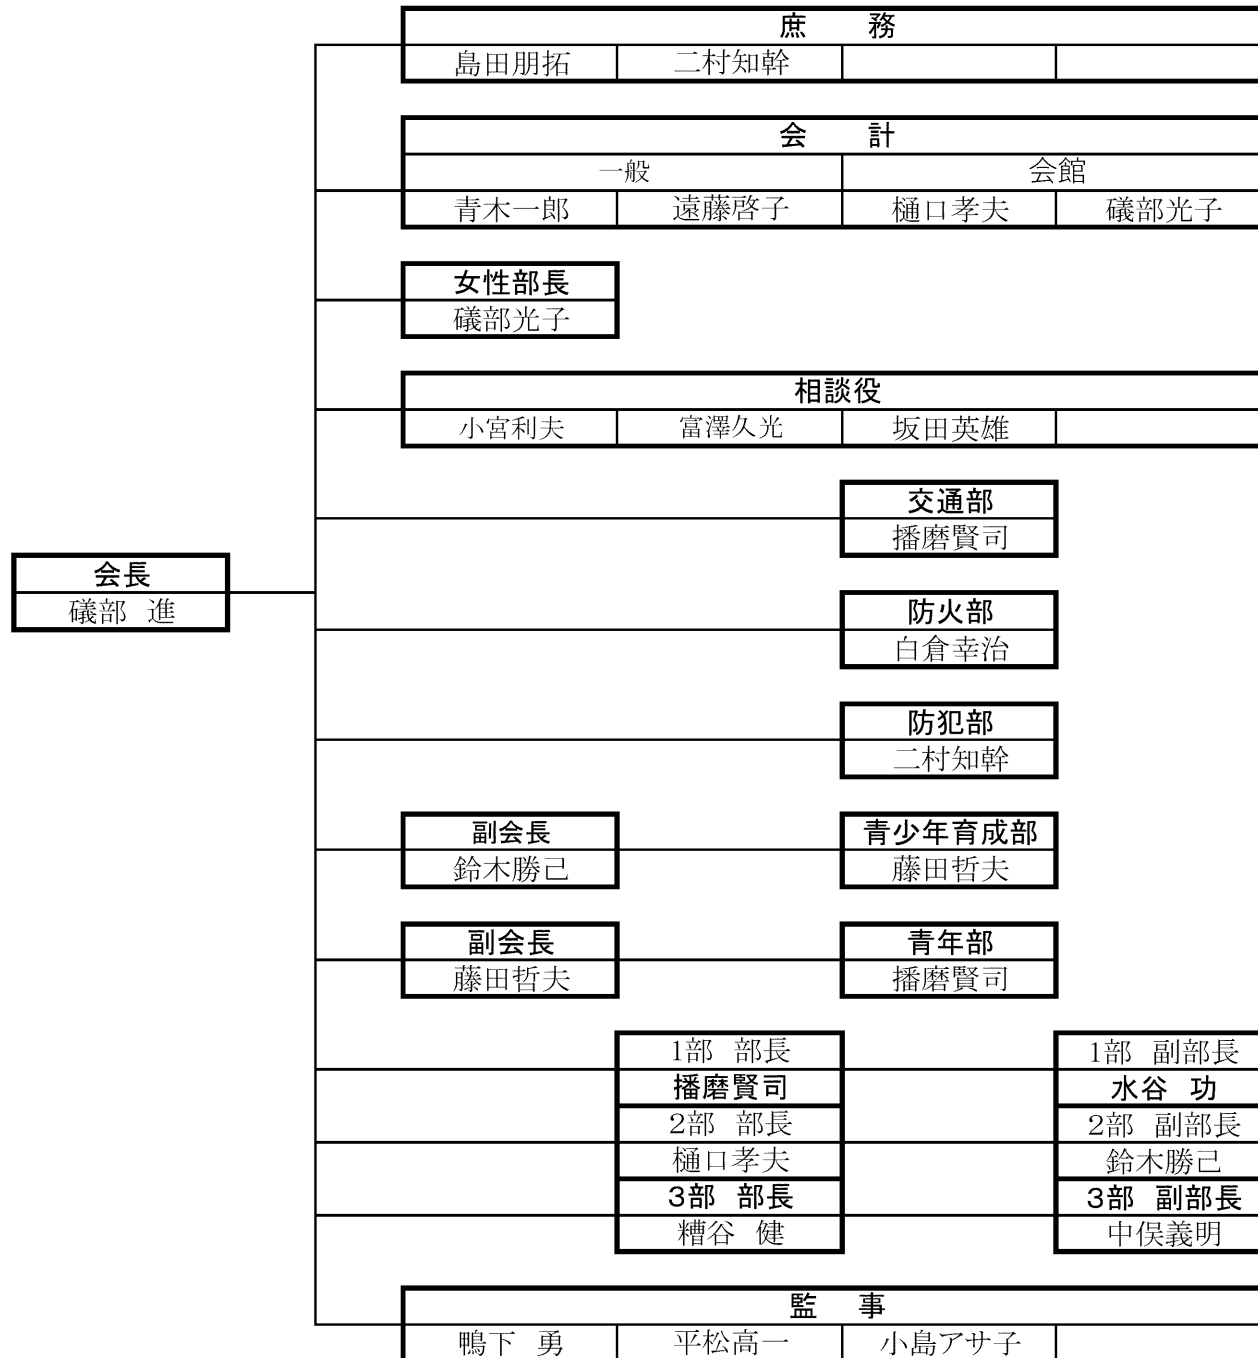

# 竜泉三丁目泉町会 組織図

※回覧板は30枚

※掲示板は9カ所

※役員数 1部 4名、2部 14名、3部 4名

※女性部役員数 26名